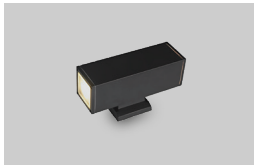

Wall Lamp

ELX-WL

3.000K	4.000K	5.000K	6.000K
--------	--------	--------	--------

■ Specification

Daya (W)	Input Voltage	Frequency Amp	LED Efikasi	Total Lumen	CRI	Temperatur Warna	Proteksi	Material
6W	AC100-240V	50/60Hz	80Lm/W	240Lm	>80Ra (<i>>90Ra Optional</i>)	3000K/4000K/6000K	IP65	Die Casting Aluminium
12W	AC100-240V	50/60Hz	80Lm/W	960Lm	>80Ra (<i>>90Ra Optional</i>)	3000K/4000K/6000K	IP65	Die Casting Aluminium
24W	AC100-240V	50/60Hz	80Lm/W	1.920Lm	>80Ra (<i>>90Ra Optional</i>)	3000K/4000K/6000K	IP65	Die Casting Aluminium
36W	AC100-240V	50/60Hz	80Lm/W	2.880Lm	>80Ra (<i>>90Ra Optional</i>)	3000K/4000K/6000K	IP65	Die Casting Aluminium

Model : ELX-WL6363160-03WX2

Dimension (mm)

Model : ELX-WL9090260-06WX2

Dimension (mm)

Model : ELX-WL120120300-12WX2

Dimension (mm)

Model : ELX-WL150150300-18WX2

Dimension (mm)

Application

* Easy maintenance

- Modular LED for easy replacement
- Opening and closing possible of LED module part and power supply part
- Customizable beam angle
- Temperature max 50°